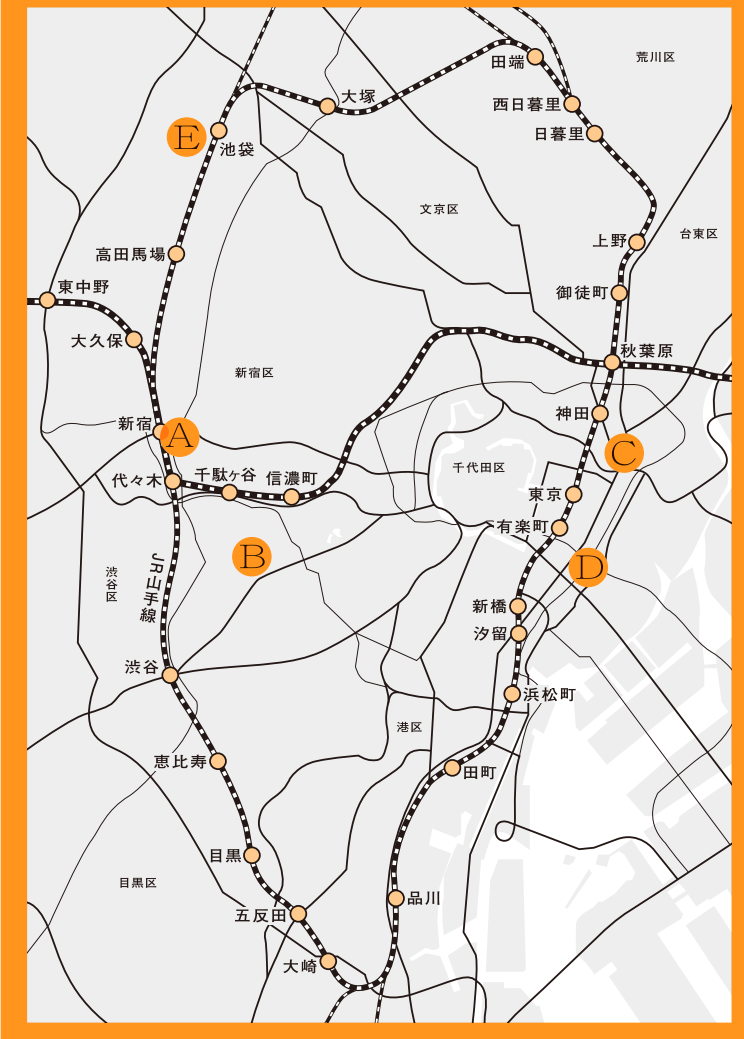

# TUAD ART-LINKS

2023年2月14日(火) → 3月10日(金)  
 都内5か所で開催  
 新宿高島屋 / B-gallery / ゆう画廊  
 オリエアート・ギャラリー  
 REIJINSHA GALLERY

Admission  
 入場無料

※会期と時間はそれぞれの画廊によって異なります。詳しくは公式WEBサイトをご覧ください。↘

●それぞれのQRを読み込むとマップが表示されます。  
 ●読み取りたいQR以外を手で隠しますと読み込みやすくなります。