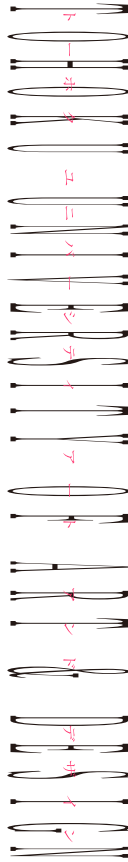

GALLERY INFORMATION

A 新宿高島屋 10階 美術画廊

作家：青山 夢・飯泉祐樹・伊藤百香・渋谷七奈・高橋悠真
2月17日(木)～28日(月) / 10:30～19:30(最終日16:00まで)
渋谷区千駄ヶ谷5-24-2 / TEL:03-5361-1615

B オリエ アート・ギャラリー

作家：青木忠史・川合南菜子・巖 源六・木下華穂・設楽陽香・下田実来・琢磨香織
2月22日(火)～3月4日(金) ※2月23日(祝)・27日(日) 休み
10:00～17:00 / 最終日15:00まで
港区北青山2-9-16 AAビル1階 / TEL:03-5772-5801

E ぎやらりい朋

作家：神谷 恵
2月19日(土)～26日(土) ※日曜休み
12:00～18:00(最終日17:00まで)
中央区銀座1-5-1 第三太陽ビル2F / TEL:03-3567-7577

F B-gallery

作家：田島治樹
2月15日(火)～27日(日) ※2月21日(月) 休み
14:00～18:00(土日祝日13:00～18:00)
豊島区西池袋2-31-6 / TEL:03-3989-8608

- それぞれのQRを読み込むとマップが表示されます。
- 読み取りたいQR以外を手で隠しますと読み込みやすくなります。

ティューエーデー アートリンクス2022

青山 夢 飯泉 祐樹 伊藤 百香 渋谷 七奈 高橋 悠真
設楽 陽香 下田 実来 琢磨 香織 亀山 晴香 藤本 桃子

青木 忠史 川合 南菜子 巖 源六 木下 華穂
早坂 美里 神谷 恵 田島 治樹

画廊によって開催日・営業時間が異なります。また、変更となる可能性があります。営業時間は上記のギャラリーインフォメーションをご確認ください。

スケジュール	2/15	2/16	2/17	2/18	2/19	2/20	2/21	2/22	2/23	2/24	2/25	2/26	2/27	2/28	3/1	3/2	3/3	3/4	3/11
A 新宿高島屋 10F 美術画廊	休	休	休	休	休	休	休	休	休	休	休	休	休	休	休	休	休	休	休
B オリエ アート・ギャラリー	休	休	休	休	休	休	休	休	休	休	休	休	休	休	休	休	休	休	休
C REIJINSHA GALLERY	休	休	休	休	休	休	休	休	休	休	休	休	休	休	休	休	休	休	休
D ゆう画廊	休	休	休	休	休	休	休	休	休	休	休	休	休	休	休	休	休	休	休
E ぎやらりい朋	休	休	休	休	休	休	休	休	休	休	休	休	休	休	休	休	休	休	休
F B-gallery	休	休	休	休	休	休	休	休	休	休	休	休	休	休	休	休	休	休	休