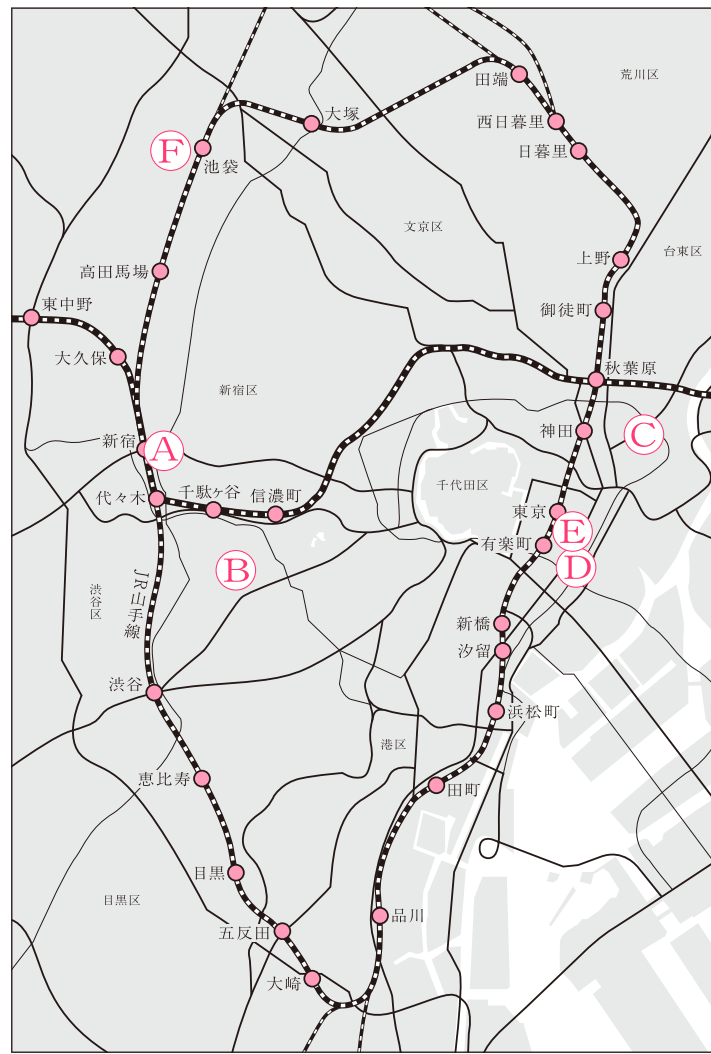

- それぞれのQRを読み込むとマップが表示されます。
- 読み取りたいQR以外を手で隠しますと読み込みやすくなります。

ティューエーデー アートリンクス2022

青山 夢 飯泉 祐樹 伊藤 百香 渋谷 七奈 高橋 悠真
設楽 陽香 下田 実来 琢磨 香織 亀山 晴香 藤本 桃子

青木 忠史 川合 南菜子 巖 源六 木下 華穂
早坂 美里 神谷 恵 田島 治樹

画廊によって開催日・営業時間が異なります。また、変更となる可能性があります。営業時間は上記のギャラリーインフォメーションをご確認ください。